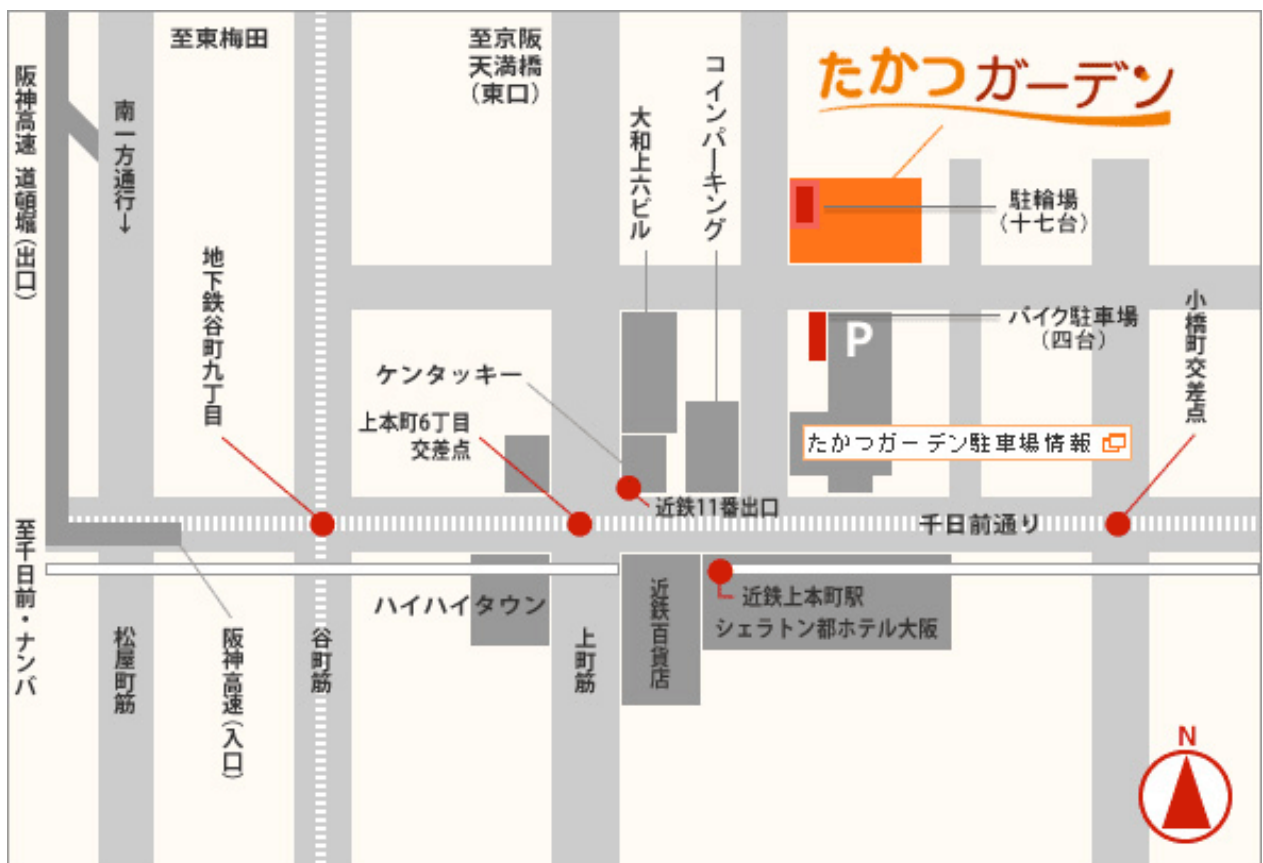

たかつガーデン ご案内マップ

たかつガーデン 所在地 : 大阪市天王寺区東高津町7番11号

大阪メトロ「谷町九丁目駅」から徒歩 10 分 (地下鉄 8 番出口方面・近鉄 11 番出口を東)

近鉄「大阪上本町駅」から徒歩 3 分 (近鉄 11 番出口を東)

大阪シティバス「上本町 6 丁目東」バス停 下車

J R「鶴橋駅」から徒歩 15 分