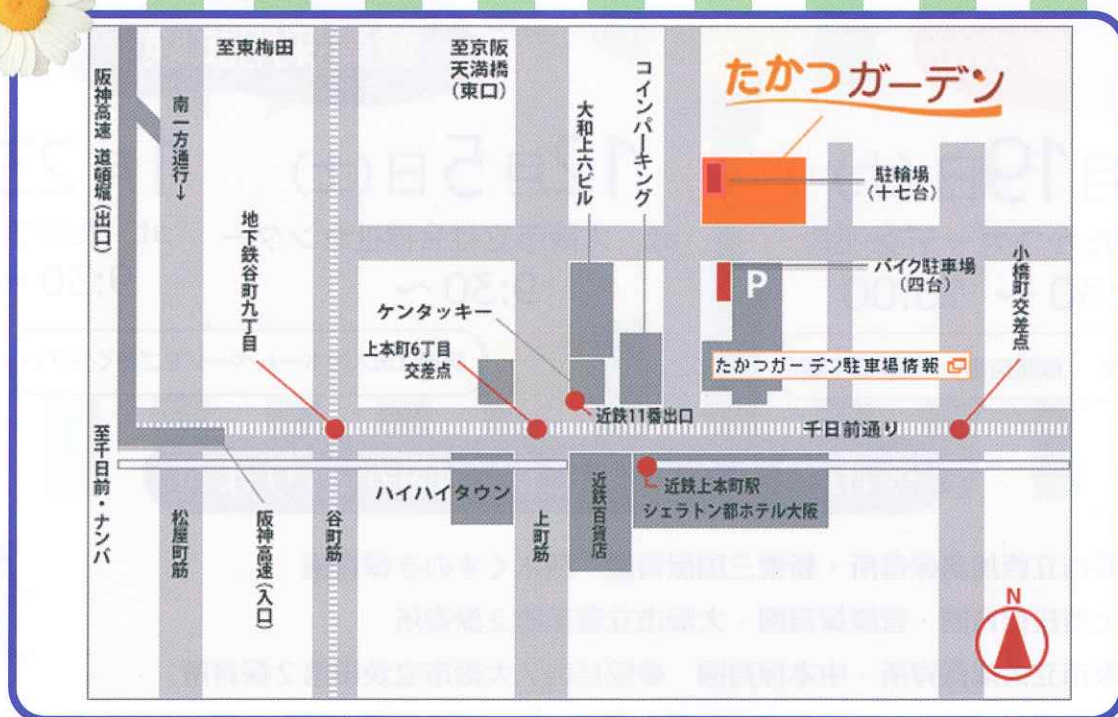

相談会会場  
のご案内

たかつガーデン ご案内マップ

たかつガーデン 所在地 : 大阪市天王寺区東高津町7番11号

大阪メトロ「谷町九丁目駅」から徒歩10分（地下鉄8番出口方面・近鉄11番出口を東）

近鉄「大阪上本町駅」から徒歩3分（近鉄11番出口を東）

大阪シティバス「上本町6丁目東」バス停下車

JR「鶴橋駅」から徒歩15分