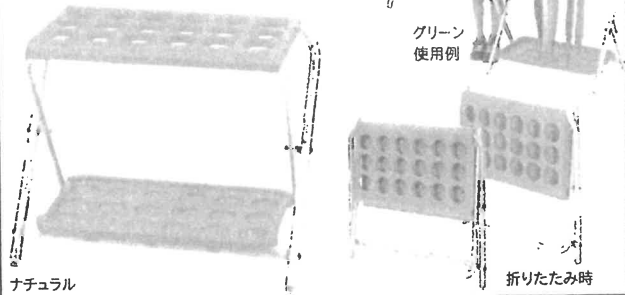

収納するものに合わせてタテ仕切り板を自由にスライドでき、また取り外すこともできるので、仕切りを使用しないフリーシェルフなどいろいろな整理収納棚として利用できます。

送料別注

用途に合わせて調節できる

タテ仕切り板は自由にスライドでき、しっかり固定できるように下部にアジャスターが付いています。

No.6 スタッキングベッド収納台車1300 品番 3115991

商品コード	税込(10%)	本体価格
[オプション] 3115992 ①スタッキングベッド収納台車1000	32,560円	29,600円
[オプション] 3115991 ②スタッキングベッド収納台車1300	36,740円	33,400円
[オプション] 3115995 ③スタッキングベッド収納台車1450	37,730円	34,300円

●材質・仕様/プリント化粧合板 ラウン合板 プナ ソフトエッジ、●重量/1000:5.3kg 1300:5.8kg 1450:7kg

20台積み重ねられます。軽量なので片づけに便利です。

収納台車1300

収納台車1450

収納台車1300 使用例

No.7 折りたたみ式かるがるかさたて・アルミ (ナチュラル) 品番 760874

折りたたみ式かるがるかさたて・アルミ

商品コード	税込(10%)	本体価格
760780 グリーン	21,780円	19,800円
760874 ナチュラル	21,780円	19,800円

●規格/折りたたみ時:61×6×高さ58cm ●材質・仕様/フレーム:アルミ トレー・水受け皿:ポリエチレン ●重量/2.3kg

軽くて丈夫なアルミ製の折りたたみ式傘立てです。使用しないときはコンパクトに収納でき、場所をとりません。子ども用の傘が18本(最大36本)収納可能です。

送料別注 折りたたみ式

グリーン 使用例

ナチュラル

折りたたみ時

No.8 お砂場ワゴン

品番 760750