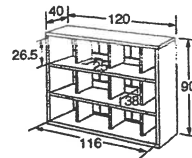

●材質・仕様/本体:アカマツ集成材 シナ合板 名札:アクリル ●重量/78.6kg

引き出しは、ストッパー付きレールを使用しているので落ちにくく、前板には写真と名前が入る大型の名札が付いています。

**送料別添**

No.5 スライドフリーシェルフ 品番 8029275

スライドフリーシェルフ

商品コード	税込(10%)	本体価格
8029275*	99,000円	90,000円

●セット内容/本体1 仕切り板9 ●材質・仕様/プリント化粧合板 MDF ●重量/32kg

収納するものに合わせてタテ仕切り板を自由にスライドでき、また取り外すこともできるので、仕切りを使用しないフリーシェルフなどいろいろな整理収納棚として利用できます。

送料別注

用途に合わせて調節できる

タテ仕切り板は自由にスライドでき、しっかり固定できるように下部にアジャスターが付いています。

No.6 スタッキングベッド収納台車1300 品番 3115991

商品コード	税込(10%)	本体価格
[オプション] 3115992 ①スタッキングベッド収納台車1000	32,560円	29,600円
[オプション] 3115991 ②スタッキングベッド収納台車1300	36,740円	33,400円
[オプション] 3115995 ③スタッキングベッド収納台車1450	37,730円	34,300円