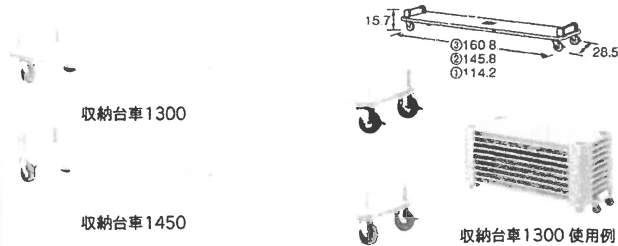

収納台車1450

収納台車1300 使用例

No.6 スタッキングベッド収納台車1300 品番 3115991

商品コード	税込(10%)	本体価格
[オプション] 3115992 ①スタッキングベッド収納台車1000	32,560円	29,600円
[オプション] 3115991 ②スタッキングベッド収納台車1300	36,740円	33,400円
[オプション] 3115995 ③スタッキングベッド収納台車1450	37,730円	34,300円

●材質・仕様/プリント化粧合板 ラウン合板 プナ ソフトエッジ、●重量/1000:5.3kg 1300:5.8kg 1450:7kg

20台積み重ねられます。軽量なので片づけに便利です。

収納台車1300