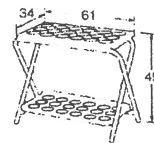

●材質・仕様/本体:アカマツ集成材 シナ合板 名札:アクリル ●重量/78.6kg

引き出しは、ストッパー付きレールを使用しているので落ちにくく、前板には写真と名前が入る大型の名札が付いています。

**送料別添**

No.5 スライドフリーシェルフ 品番 8029275

スライドフリーシェルフ

商品コード	税込(10%)	本体価格
8029275*	99,000円	90,000円

●セット内容/本体1 仕切り板9 ●材質・仕様/プリント化粧合板 MDF ●重量/32kg

収納するものに合わせてタテ仕切り板を自由にスライドでき、また取り外すこともできるので、仕切りを使用しないフリーシェルフなどいろいろな整理収納棚として利用できます。

送料別注

用途に合わせて調節できる

タテ仕切り板は自由にスライドでき、しっかり固定できるように下部にアジャスターが付いています。

No.6 スタッキングベッド収納台車1300 品番 3115991

商品コード	税込(10%)	本体価格
[オプション] 3115992 ①スタッキングベッド収納台車1000	32,560円	29,600円
[オプション] 3115991 ②スタッキングベッド収納台車1300	36,740円	33,400円
[オプション] 3115995 ③スタッキングベッド収納台車1450	37,730円	34,300円

●材質・仕様/プリント化粧合板 ラウン合板 プナ ソフトエッジ、●重量/1000:5.3kg 1300:5.8kg 1450:7kg

20台積み重ねられます。軽量なので片づけに便利です。

収納台車1300

収納台車1450

収納台車1300 使用例

No.7 折りたたみ式かるがるかさたて・アルミ (ナチュラル) 品番 760874

折りたたみ式かるがるかさたて・アルミ

商品コード	税込(10%)	本体価格
760780 グリーン	21,780円	19,800円
760874 ナチュラル	21,780円	19,800円

●規格/折りたたみ時:61×6×高さ58cm ●材質・仕様/フレーム:アルミ トレー・水受け皿:ポリエチレン ●重量/2.3kg

軽くて丈夫なアルミ製の折りたたみ式傘立てです。使用しないときはコンパクトに収納でき、場所をとりません。子ども用の傘が18本(最大36本)収納可能です。

送料別注 折りたたみ式

グリーン 使用例

ナチュラル

折りたたみ時

No.8 お砂場ワゴン

品番 760750