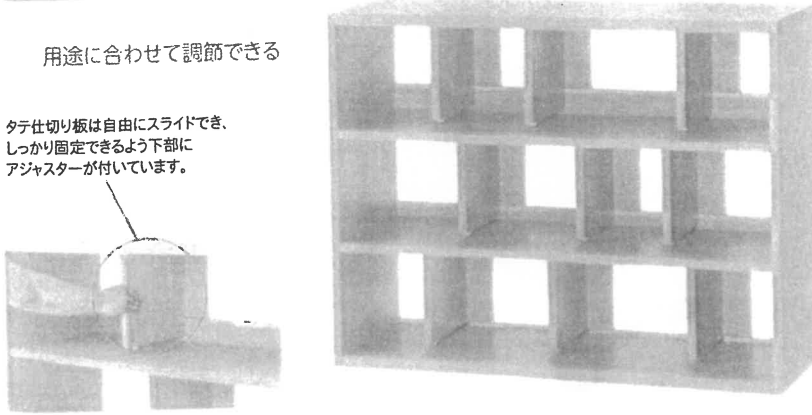

●材質・仕様/本体:アカマツ集成材 シナ合板 名札:アクリル ●重量/78.6kg

引き出しは、ストッパー付きレールを使用しているので落ちにくく、前板には写真と名前が入る大型の名札が付いています。

**送料別添**

No.5 スライドフリーシェルフ 品番 8029275

スライドフリーシェルフ

商品コード	税込(10%)	本体価格
8029275*	99,000円	90,000円

●セット内容/本体1 仕切り板9 ●材質・仕様/プリント化粧合板 MDF ●重量/32kg

収納するものに合わせてタテ仕切り板を自由にスライドでき、また取り外すこともできるので、仕切りを使用しないフリーシェルフなどいろいろな整理収納棚として利用できます。

送料別注

用途に合わせて調節できる

タテ仕切り板は自由にスライドでき、しっかり固定できるように下部にアジャスターが付いています。

No.6 スタッキングベッド収納台車1300 品番 3115991

商品コード	税込(10%)	本体価格
[オプション] 3115992 ①スタッキングベッド収納台車1000	32,560円	29,600円
[オプション] 3115991 ②スタッキングベッド収納台車1300	36,740円	33,400円
[オプション] 3115995 ③スタッキングベッド収納台車1450	37,730円	34,300円